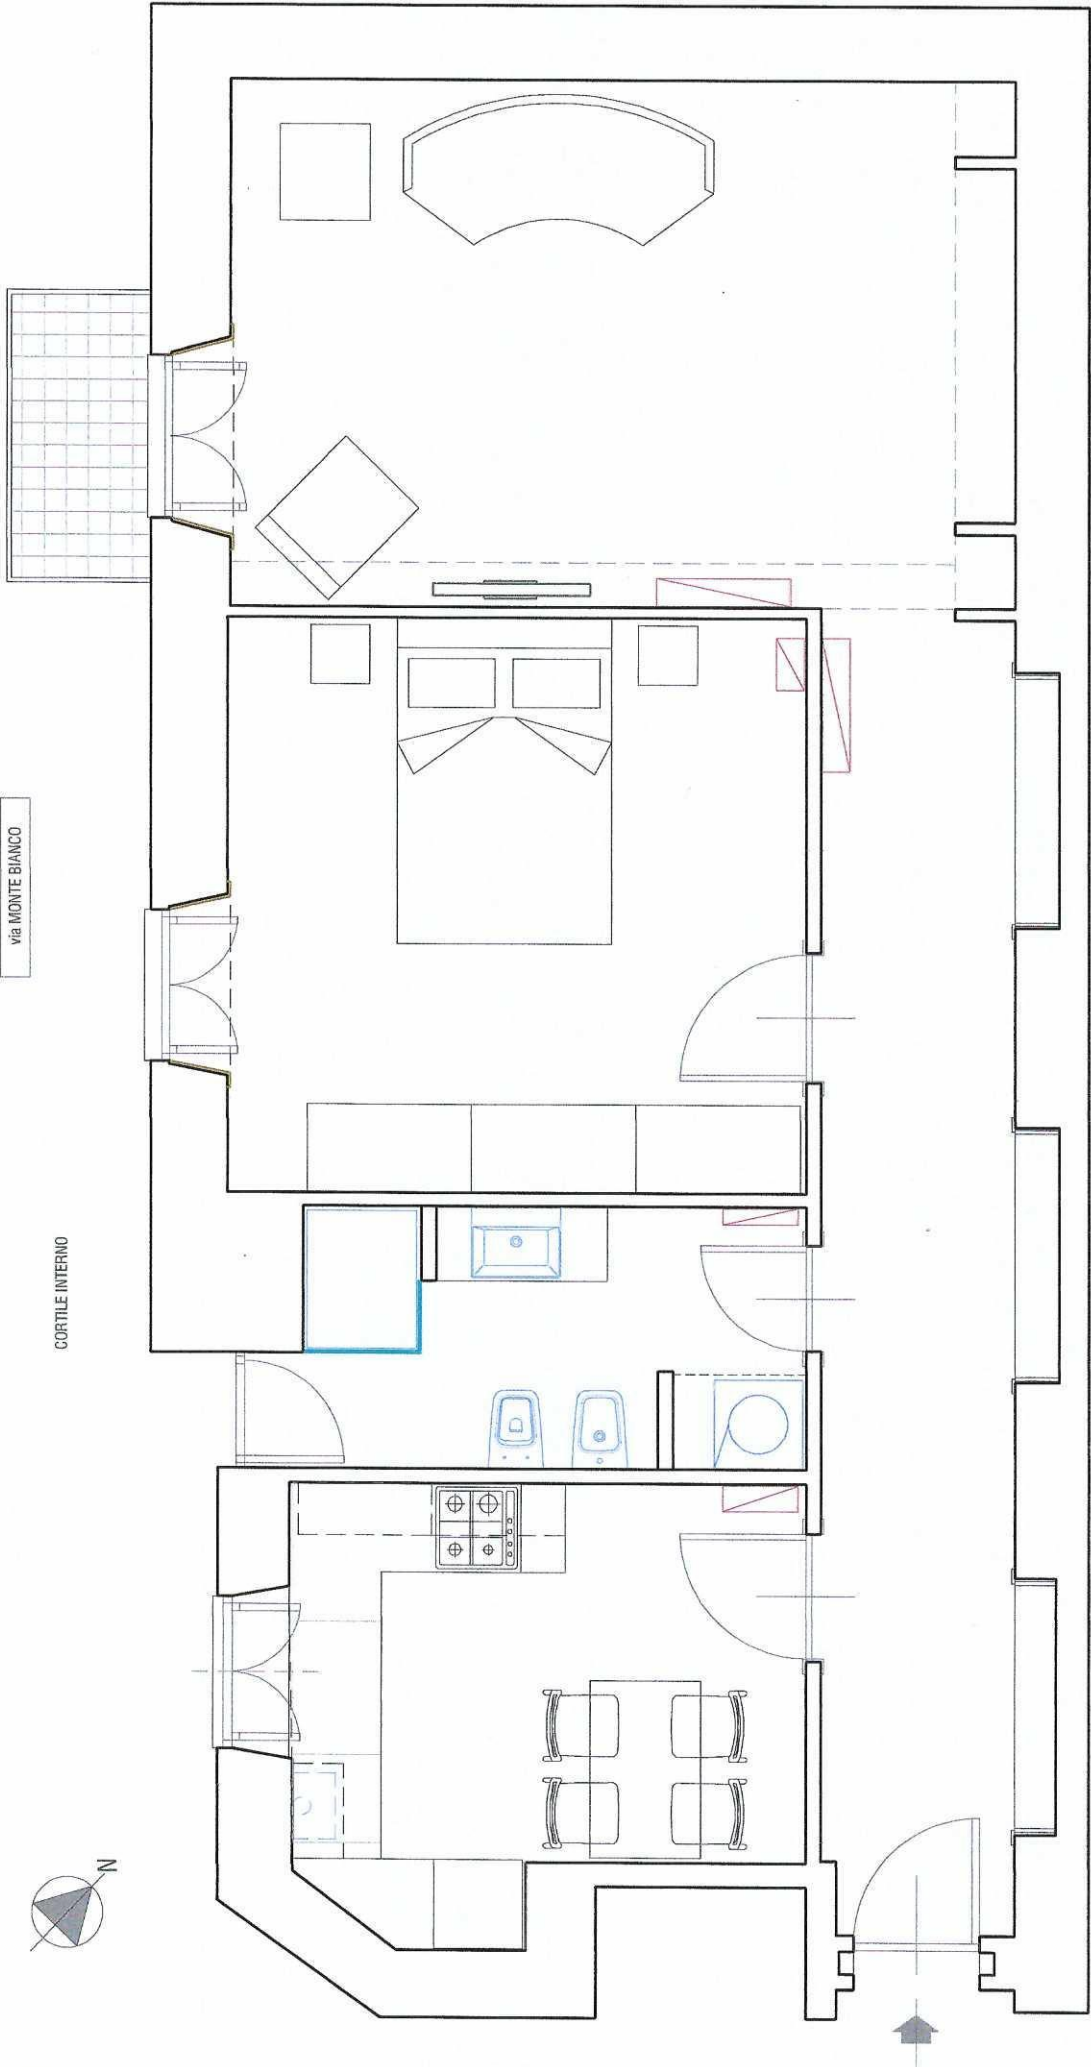

via MONTE BIANCO

CORTILE INTERNO

SOFFITTI AL TEZZA H 3.30 mt
CORRIDOIO AL TEZZA H 2.35 mt

MILANO - via MONTE BIANCO 40 -

RILIEVO - arredi
SCALA 1:50